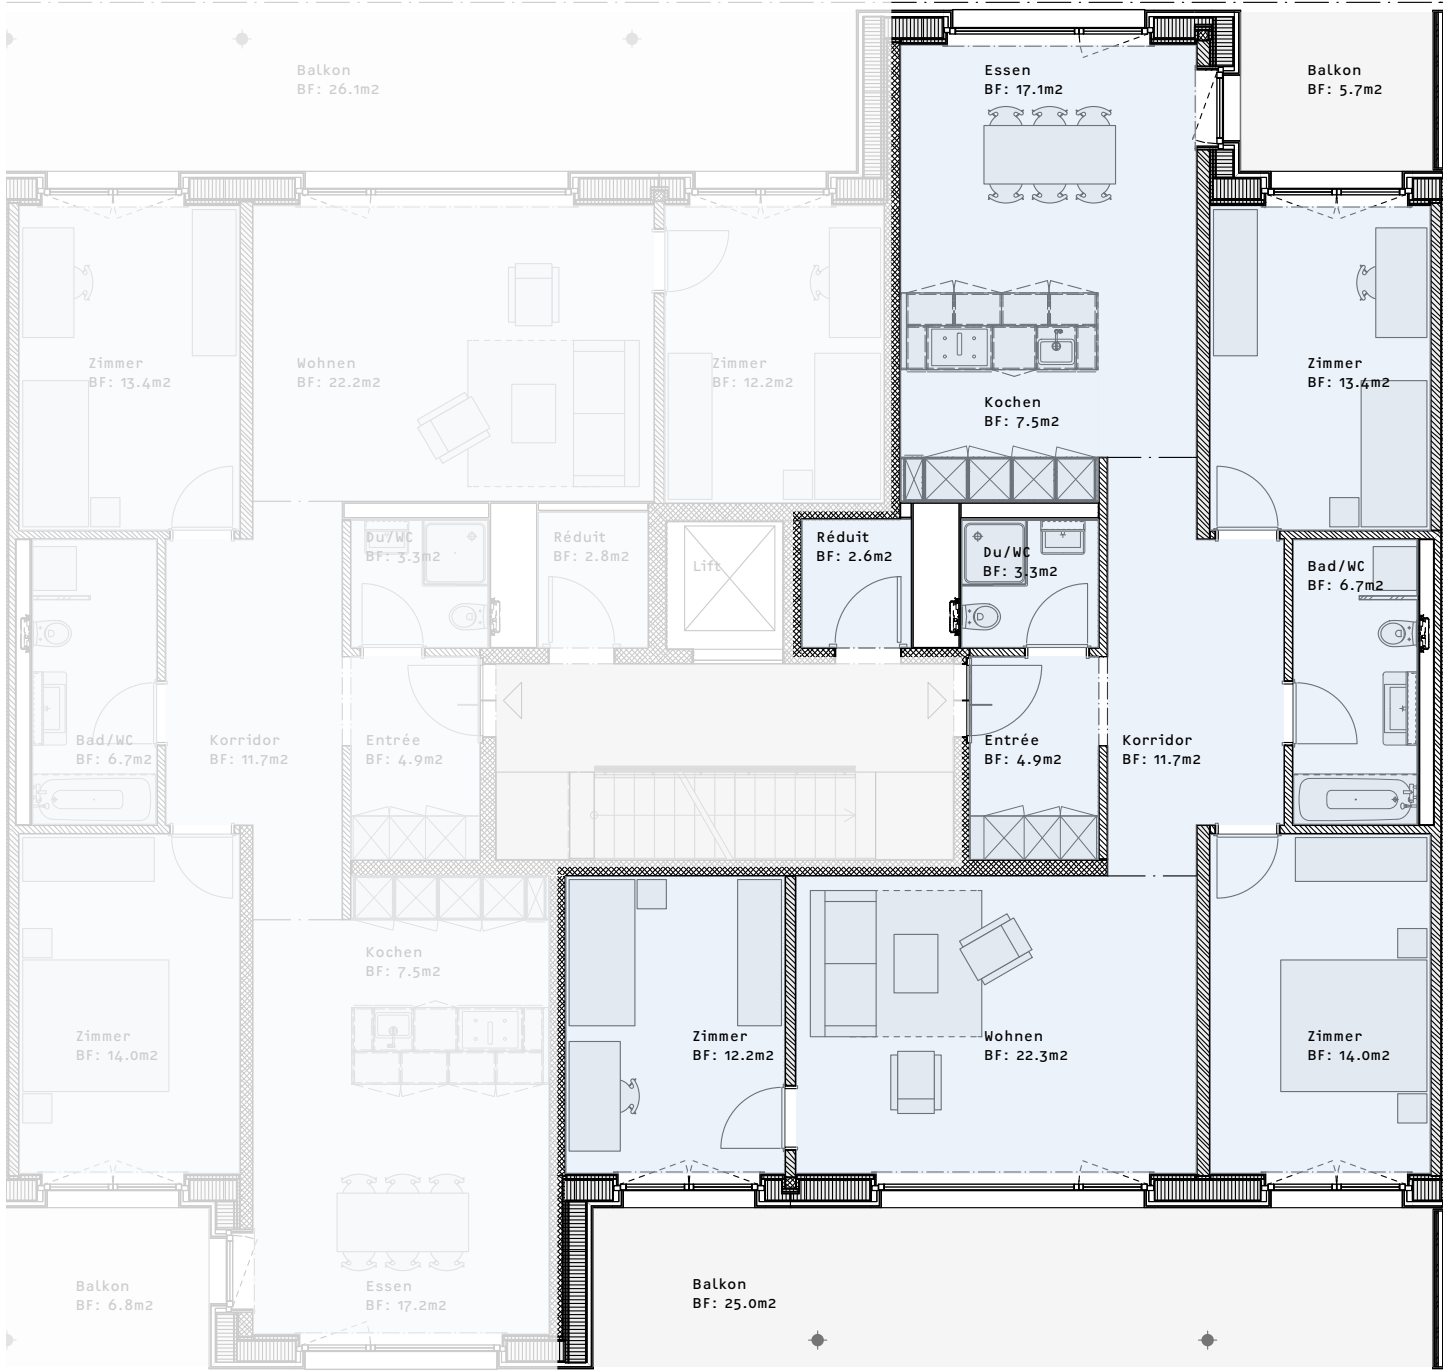

2. OBERGESCHOSS HAUS 4A

Plan Stand 13.04.2023 – Anpassungen möglich

Haus 4A | Wohnung 4A1

4 ½ Zimmer – NWF 124 m²

Haus 4A | Wohnung 4A2

4 ½ Zimmer – NWF 124 m²

redinvest
raumhaft kompetent